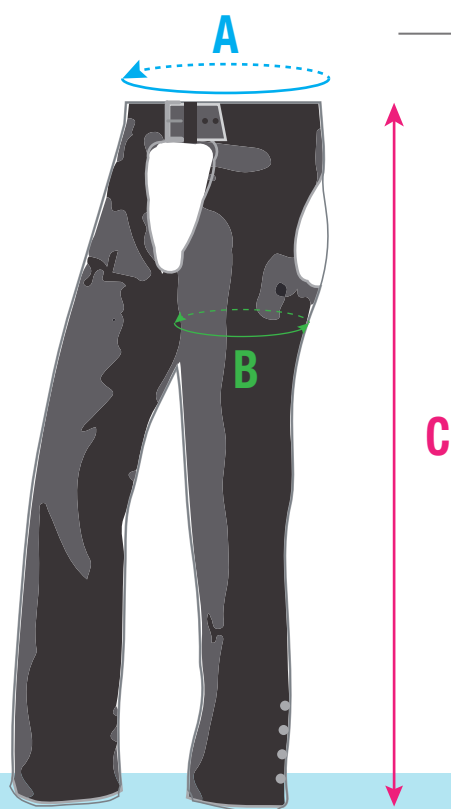

TALLAS	A-Cintura*	B-Muslo	C-Largo
XS	81	52	106
S	81	53	106
M	81	58	108
L	85	61	109
XL	103	65	111
XXL	107	71	111

*La medida de la cintura que aparece en la tabla, es la mínima que se puede conseguir.

Todas las medidas están tomadas en centímetros y son aproximadas.

Pueden tener una variación de algún centímetro.