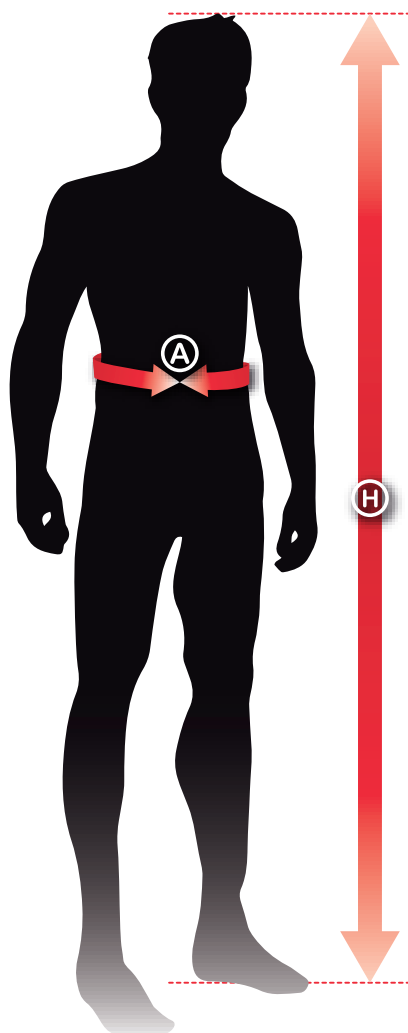

/06304
**PROTECTOR ESPALDA ZANDONÀ
COMPETITION
ADULTO**

Talla	(H) Altura adulto (cm)
X6	158/167
X7	168/177
X8	178/187

(A) Medida de la cintura

XS (70 - 77cm)
S (78 - 85 cm)
M (86 - 93 cm)
L (94 - 101 cm)
XL (102 -114 cm)