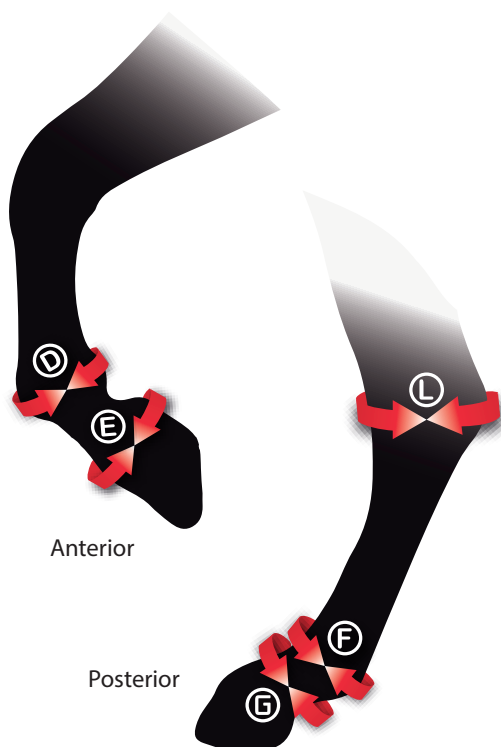

/05248
**PROTECTOR ZANDONÀ
SUPERIOR AIR
MENUDILLO (PAR)**

Anterior

Posterior

Talla	(F) Circunferencia (cm)
S	28/30
M	31/32
L	33/34
L+	35/37