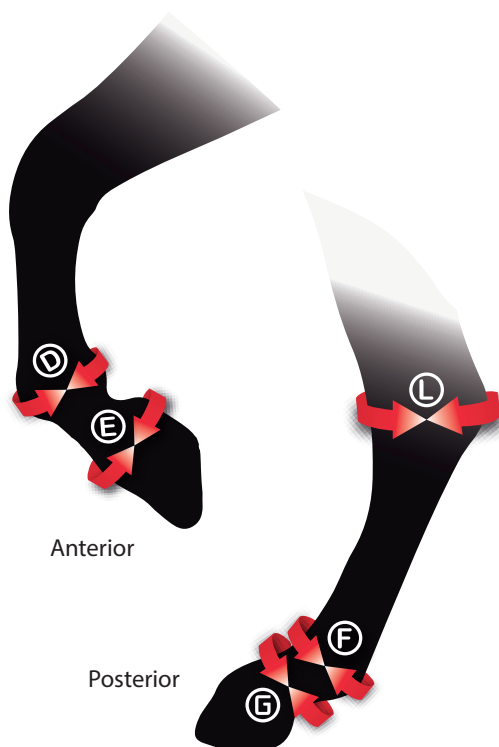

/05243  
**PROTECTOR ZANDONÀ  
CARBON AIR CLASSIC  
EVO TENDÓN (PAR)**

Talla	(D) Circunferencia (cm)
S	26/28
M	29/30
L	31/32
L+	33/35